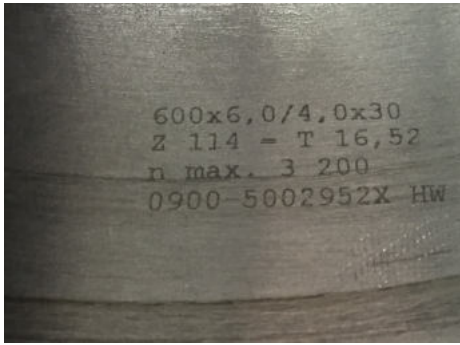

Artikelnr.	Hersteller	Maße	d	Z	Sonstiges	ST	EUR
104	Max Beck GmbH	600x6,0/4,0	30	114	HM 2 Nebenbohrungen	1