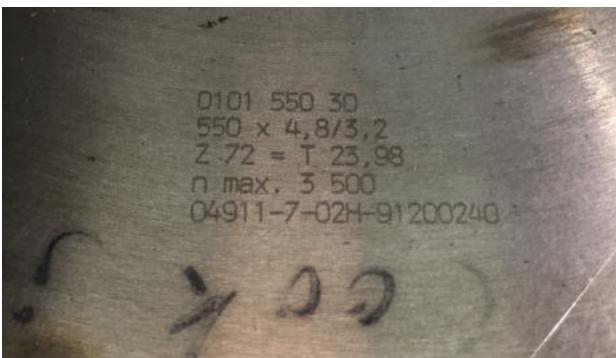

Artikelnr.	Hersteller	Maße	d	Z	Sonstiges	ST	EUR
107	AKE	550x4,8/3,2	60	72	HM	1