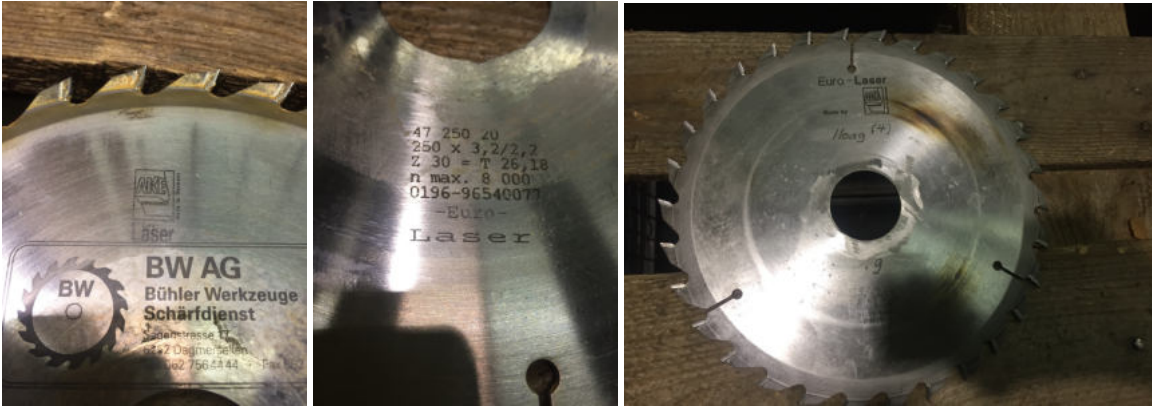

Artikelnr.	Hersteller	Maße	d	Z	Sonstiges	ST	EUR
131	Ake	250x3,2/2,2	45	30	HM	3