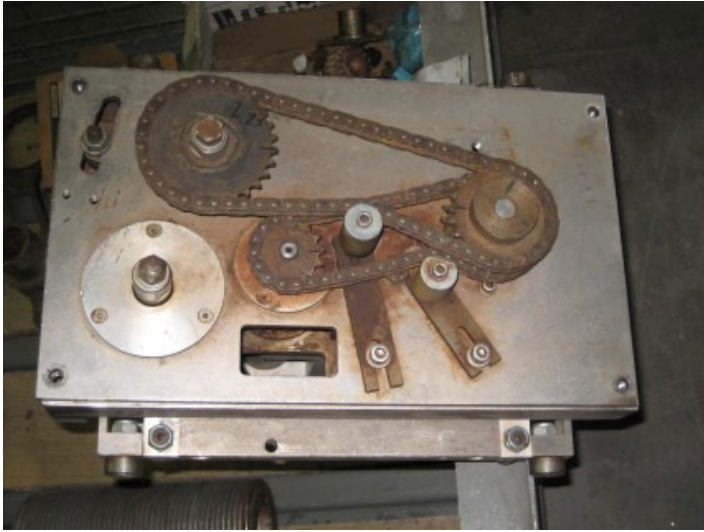

Holzbearbeitungsmaschinen - Woodworking machinery - Machine à bois
Phone 0049 7841 640 690 Fax 0049 7841 22700 mail info@joema.de www.joema.de

Order No	1204020101
Article	Glue application
Produce / Type	DIMTER / 2 Leimrollen 270 mm, Führungen oben
number of	1 piece
part group	DIMTER finger jointing glue application