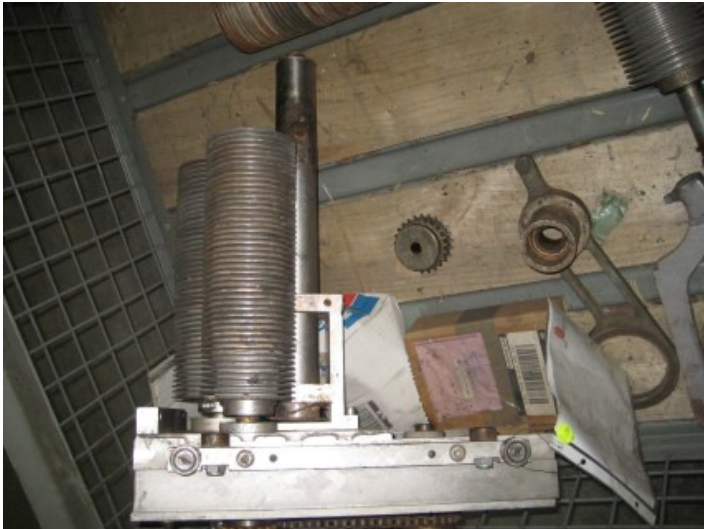

Holzbearbeitungsmaschinen - Woodworking machinery - Machine à bois

Phone 0049 7841 640 690 Fax 0049 7841 22700 mail info@joema.de www.joema.de

Order No	1204020101
Article	Glue application
Produce / Type	DIMTER / 2 Leimrollen 270 mm, Führungen oben
number of	1 piece
part group	DIMTER finger jointing glue application