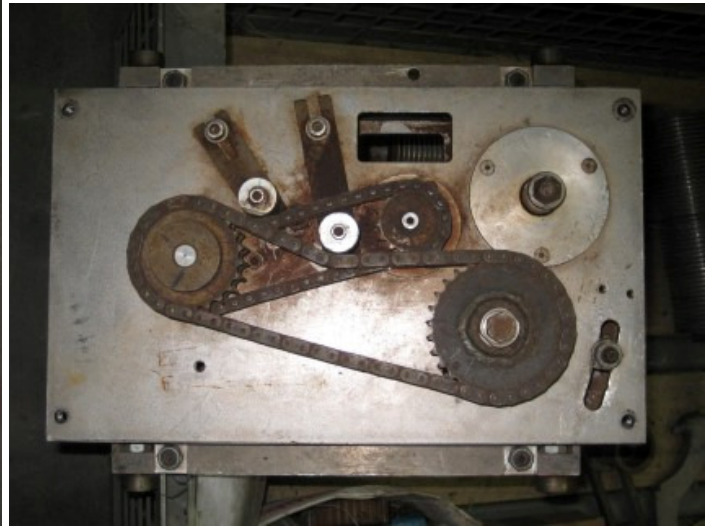

Holzbearbeitungsmaschinen - Woodworking machinery - Machine à bois
Phone 0049 7841 640 690 Fax 0049 7841 22700 mail info@joema.de www.joema.de

Order No	1204020101
Article	Glue application
Produce / Type	DIMTER / 2 Leimrollen 270 mm, Führungen oben
number of	1 piece
part group	DIMTER finger jointing glue application