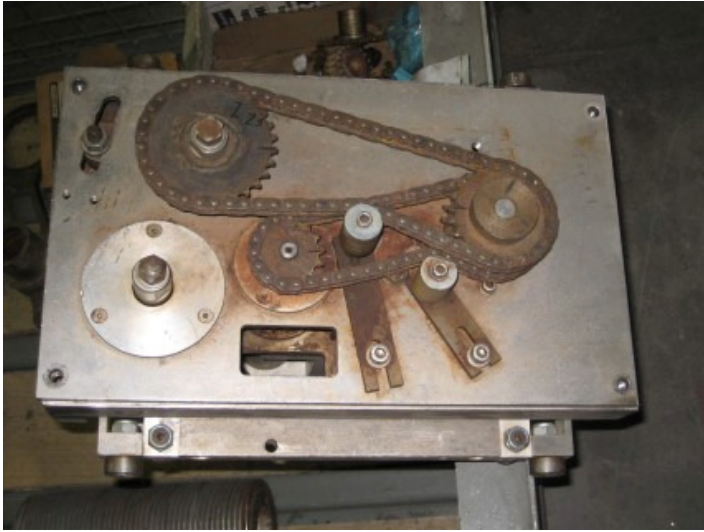

Holzbearbeitungsmaschinen - Woodworking machinery - Machine à bois

Phone 0049 7841 640 690 Fax 0049 7841 22700 mail info@joema.de www.joema.de

Order No	1204020101
Article	Glue application
Produce / Type	DIMTER / 2 Leimrollen 270 mm, Führungen oben
number of	1 piece
part group	DIMTER finger jointing glue application