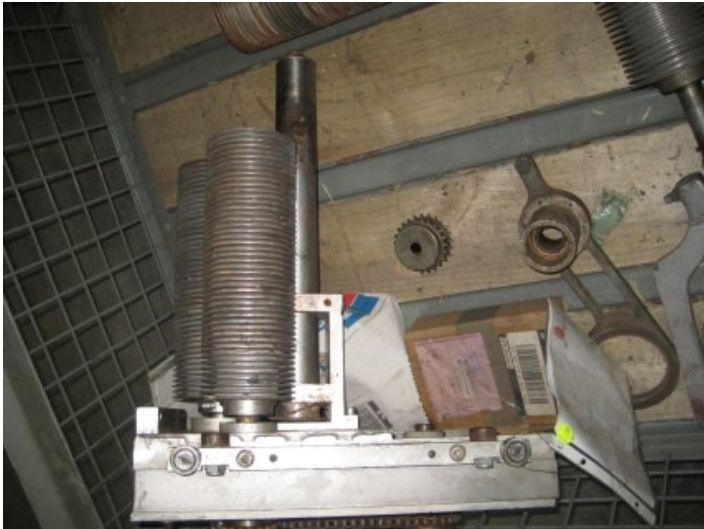

Holzbearbeitungsmaschinen - Woodworking machinery - Machine à bois
Phone 0049 7841 640 690 Fax 0049 7841 22700 mail info@joema.de www.joema.de

Order No	1204020101
Article	Glue application
Produce / Type	DIMTER / 2 Leimrollen 270 mm, Führungen oben
number of	1 piece
part group	DIMTER finger jointing glue application