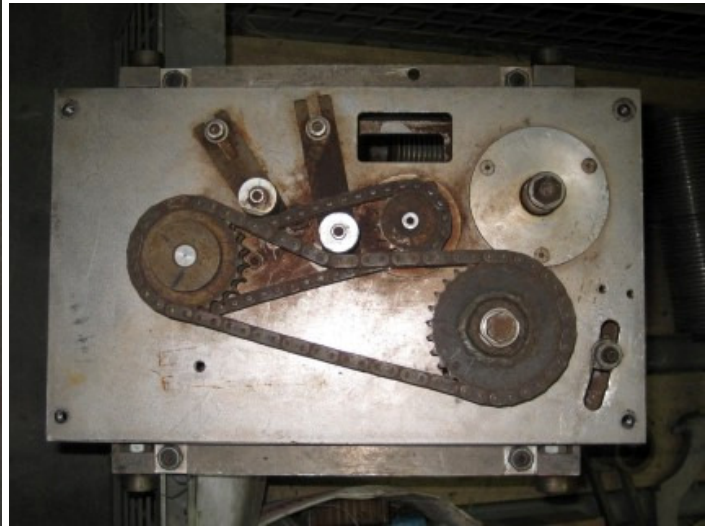

Holzbearbeitungsmaschinen - Woodworking machinery - Machine à bois

Phone 0049 7841 640 690 Fax 0049 7841 22700 mail info@joema.de www.joema.de

Order No	1204020101
Article	Glue application
Produce / Type	DIMTER / 2 Leimrollen 270 mm, Führungen oben
number of	1 piece
part group	DIMTER finger jointing glue application