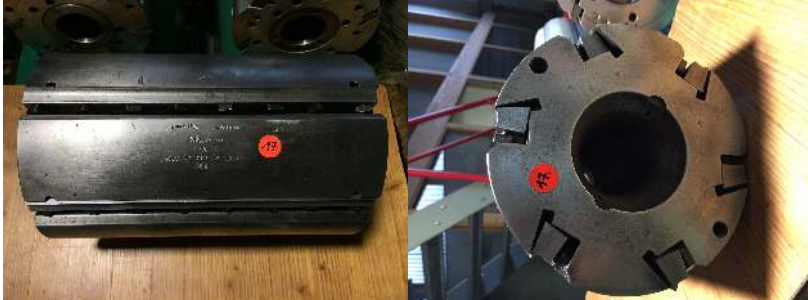

Januar 2019

Artikelnr.	Hersteller	Bezeichnung	Seriennr.	L	D	d	Z	Flugk.	Sonstiges	ST	EUR
0260010135	Leitz	Stahl - Konus		310	200	60	6		Messerklemmung Sechskant	2	

Artikelnr.	Hersteller	Bezeichnung	Seriennr.	L	D	d	Z	Flugk.	Sonstiges	ST	EUR
0260010136	Leitz	Stahl - Konus		310	200	60	6		Messerklemmung Sechskant	2	

Artikelnr.	Hersteller	Bezeichnung	Seriennr.	L	D	d	Z	Flugk.	Sonstiges	ST	EUR
0201010148	Kupfermühle	Stahl - Konus		310	195	60	6		Messerklemmung Sechskant	2	

Artikelnr.	Hersteller	Bezeichnung	Seriennr.	L	D	d	Z	Flugk.	Sonstiges	ST	EUR
0201010149	Kupfermühle	Stahl - Konus		310	195	60	6		Messerklemmung Sechskant	2	

Artikelnr.	Hersteller	Bezeichnung	Seriennr.	L	D	d	Z	Flugk.	Sonstiges	ST	EUR
0201010145	Kupfermühle	SINUS Konus	316	310	177	50	8		6100 u/min	1	

Artikelnr.	Hersteller	Bezeichnung	Seriennr.	L	D	d	Z	Flugk.	Sonstiges	ST	EUR
02020101371	Rex	Alu - Konus		310	175	50	8	190	6-Kant-Schrauben	2	