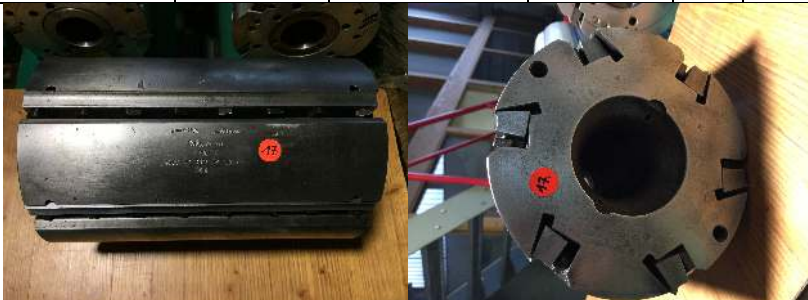

Januar 2019

Artikelnr.	Hersteller	Bezeichnung	Seriennr.	L	D	d	Z	Flugk.	Sonstiges	ST	EUR
0260010135	Leitz	Stahl - Konus		310	200	60	6		Messerklemmung Sechskant	2	

Artikelnr.	Hersteller	Bezeichnung	Seriennr.	L	D	d	Z	Flugk.	Sonstiges	ST	EUR
0260010136	Leitz	Stahl - Konus		310	200	60	6		Messerklemmung Sechskant	2	

Artikelnr.	Hersteller	Bezeichnung	Seriennr.	L	D	d	Z	Flugk.	Sonstiges	ST	EUR
0201010148	Kupfermühle	Stahl - Konus		310	195	60	6		Messerklemmung Sechskant	2	

Artikelnr.	Hersteller	Bezeichnung	Seriennr.	L	D	d	Z	Flugk.	Sonstiges	ST	EUR
0201010149	Kupfermühle	Stahl - Konus		310	195	60	6		Messerklemmung Sechskant	2	

Artikelnr.	Hersteller	Bezeichnung	Seriennr.	L	D	d	Z	Flugk.	Sonstiges	ST	EUR
0201010145	Kupfermühle	SINUS Konus	316	310	177	50	8		6100 u/min	1	

Artikelnr.	Hersteller	Bezeichnung	Seriennr.	L	D	d	Z	Flugk.	Sonstiges	ST	EUR
02020101371	Rex	Alu - Konus		310	175	50	8	190	6-Kant-Schrauben	2	