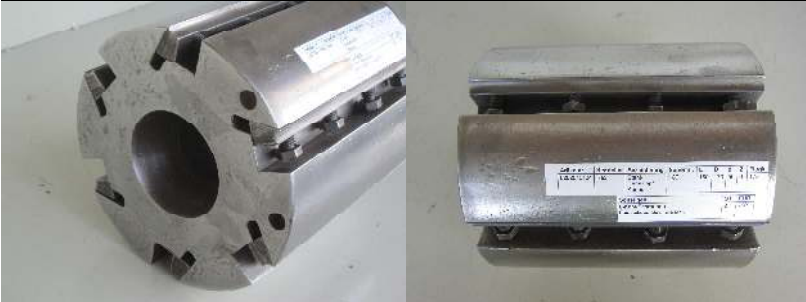

Artikelnr.	Hersteller	Bezeichnung	Seriennr.	L	D	d	Z	Flugk.	Sonstiges	ST	EUR
0202010124	Rex	Stahl - Konus	180	180	170	50	6	175	6-Kant-Schrauben beidseitiges Gewinde M12	2